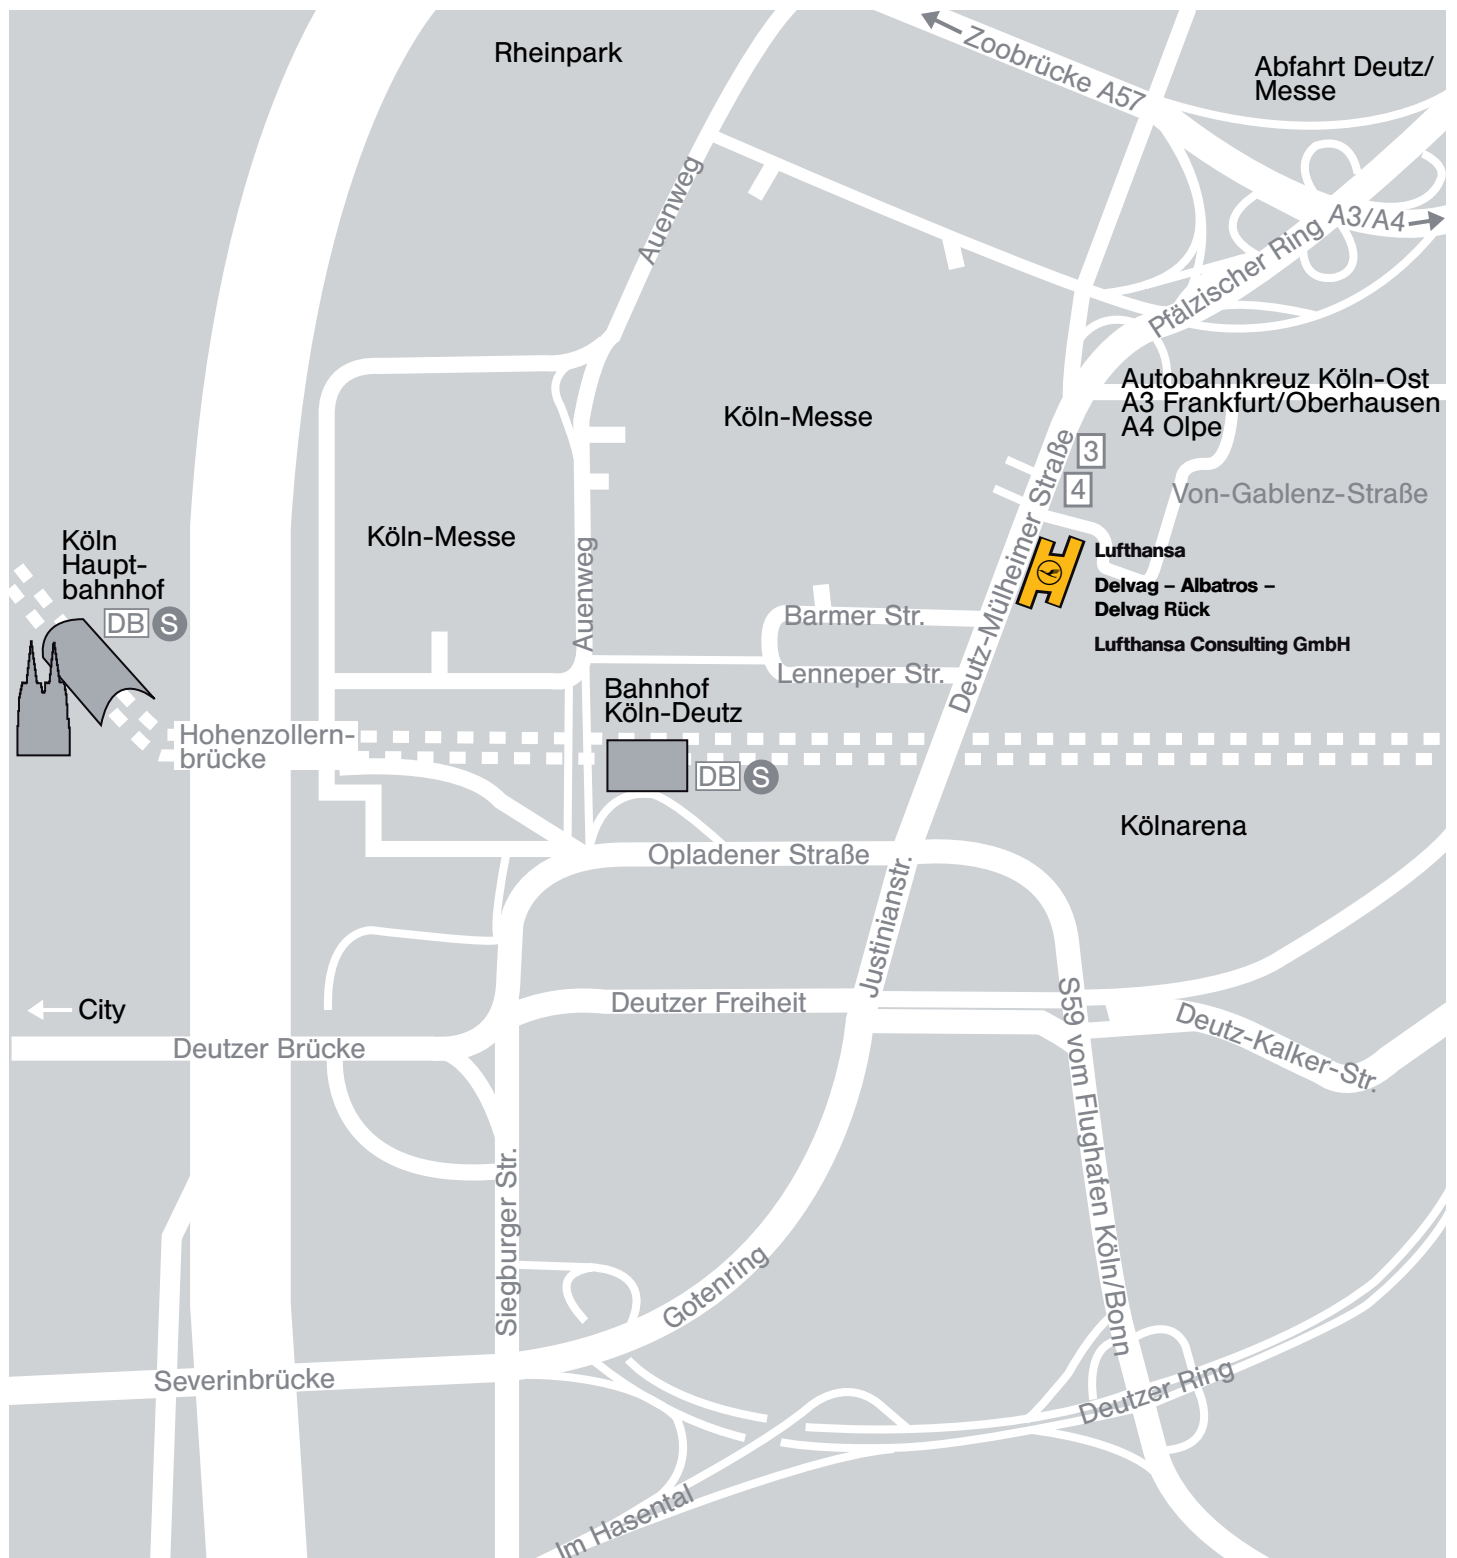

Anfahrt

Deutsche Lufthansa AG

Delvag – Albatros – Delvag Rück

Lufthansa Consulting GmbH

Von-Gablenz-Str. 2-6, 50679 Köln

Ihr Navigationssystem findet uns unter Deutz-Mülheimer Str. 10, 50679 Köln.

  DB, S-Bahn, Fahrzeit mit der S-Bahn Bahnhof Deutz – Flughafen CGN ca. 15 Minuten

 Straßen-/U-Bahn

Umgebungsplan-Autobahnring Köln

Deutsche Lufthansa AG

Delvag – Albatros – Delvag Rück

Lufthansa Consulting GmbH

Von-Gablenz-Str. 2-6, 50679 Köln

Ihr Navigationssystem findet uns unter Deutz-Mülheimer Str. 10, 50679 Köln.