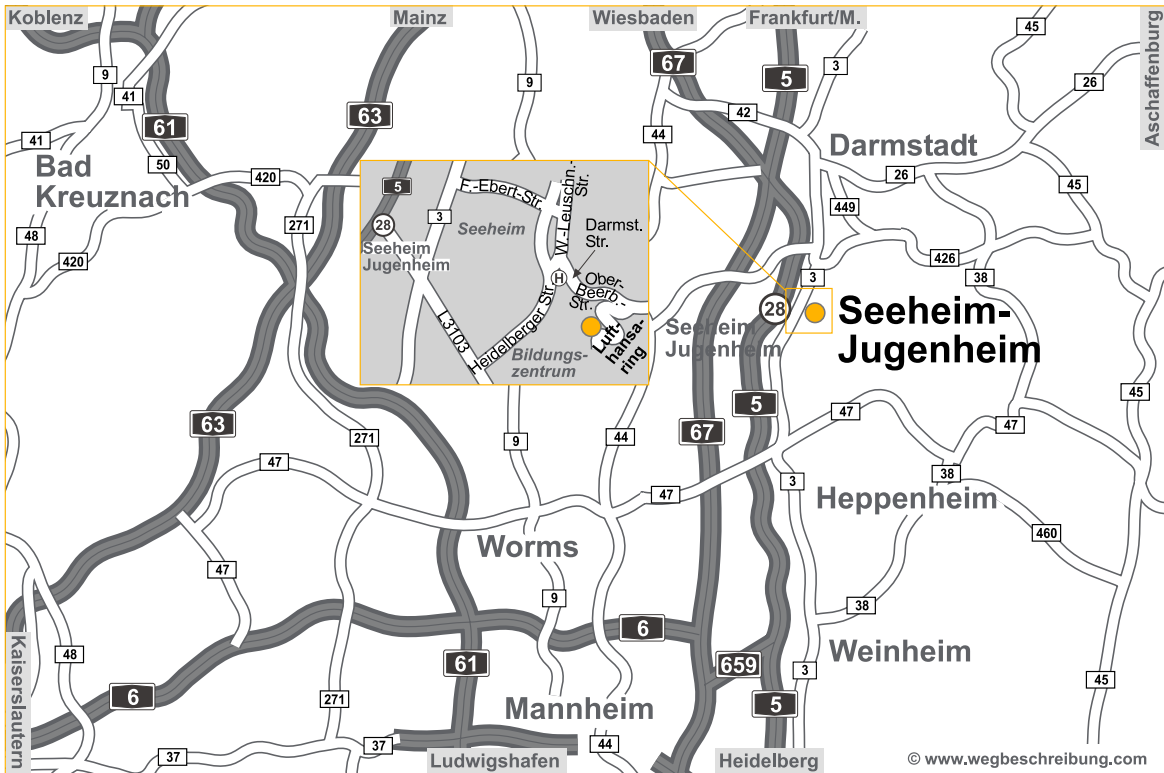

# Seeheim

## Mit dem Flugzeug

Den Flughafen Frankfurt auf der Ankunftsebene (Ebene 1) im Terminal A verlassen und am Busbahnhof am Bahnsteig 23 den kostenlosen Shuttlebus nach Seeheim nehmen. Die Fahrt dauert ca. 35 Min.

## Mit dem Auto

Auf der A5 an der Ausfahrt Seeheim-Jugenheim abfahren. Der Beschilderung LH-Bildungszentrum folgen.

## Travelling by car

On the A5 take the exit Seeheim-Jugenheim. Follow the signs to the LH training centre.